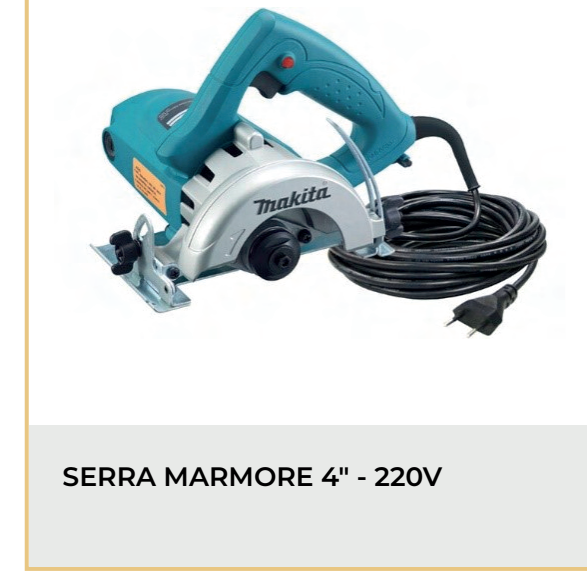

SERRA MARMORE 4" - 220V