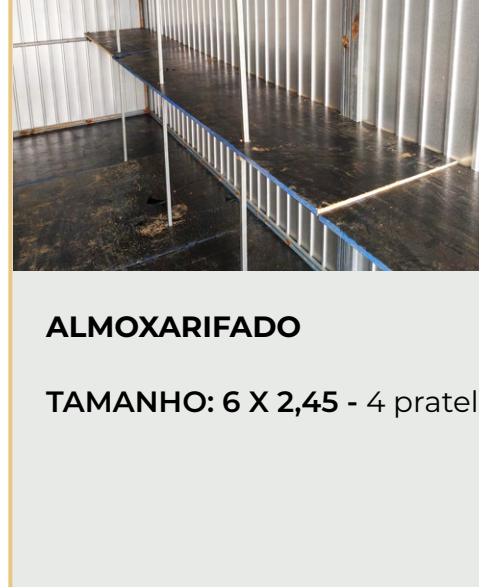

ALMOXARIFADO

TAMANHO: 6 X 2,45 - 4 prateleiras de 5,90 x 0,55