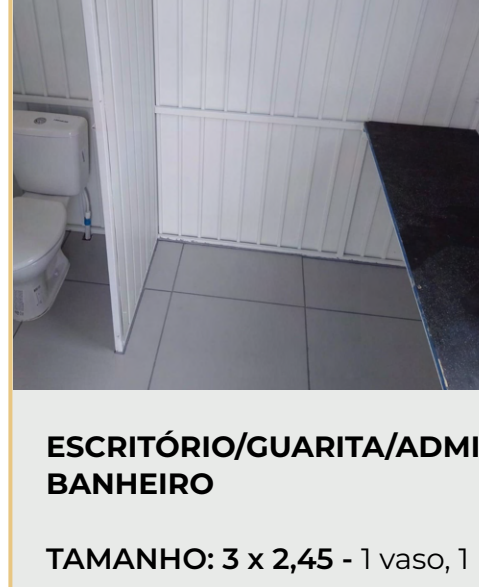

ESCRITÓRIO/GUARITA/ADMINISTRAÇÃO COM BANHEIRO

TAMANHO: 3 x 2,45 - 1 vaso, 1 lavatório, 1 bancada