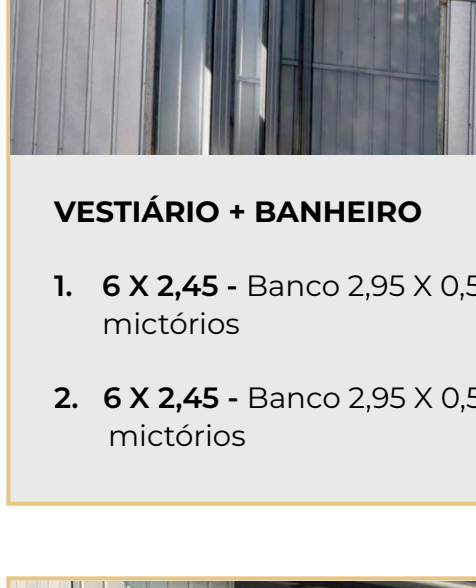

VESTIÁRIO + BANHEIRO

1. 6 X 2,45 - Banco 2,95 X 0,50, 1 vaso, 2 chuveiros, 2 mictórios
2. 6 X 2,45 - Banco 2,95 X 0,50, 2 vasos, 1 chuveiro, 2 mictórios